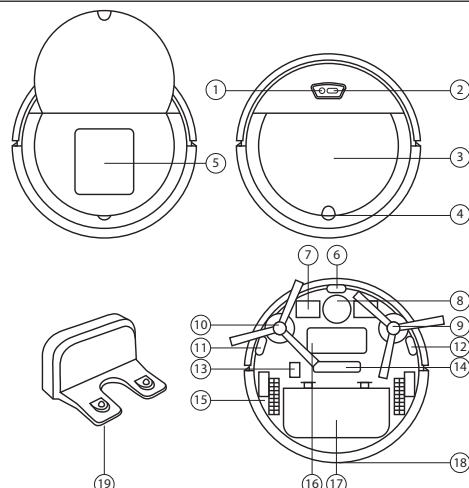

Площадь уборки: 120 м²

Объем пылесборника: 0.4 л

Габаритные размеры: 32*32*7.5 см

Вес: 1.59 кг

Высота препятствия: 15 мм

Цвет: синий

ПРОИЗВОДИТЕЛЬ ИМЕЕТ ПРАВО НА ВНЕСЕНИЕ ИЗМЕНЕНИЙ В ДИЗАЙН, КОМПЛЕКТАЦИЮ, А ТАКЖЕ В ТЕХНИЧЕСКИЕ ХАРАКТЕРИСТИКИ ИЗДЕЛИЯ В ХОДЕ ПОСТОЯННОГО СОВЕРШЕНСТВОВАНИЯ СВОЕЙ ПРОДУКЦИИ БЕЗ ДОПОЛНИТЕЛЬНОГО УВЕДОМЛЕНИЯ ОБ ЭТИХ ИЗМЕНЕНИЯХ.

УСТРОЙСТВО МОДЕЛИ

1. Кнопка зарядки
2. Кнопка выбора режима уборки
3. Крышка корпуса
4. Выемка для открытия крышки
5. Пылесборник + фильтр
6. Сенсор
7. Контакт для подключения к базе
8. Направляющее колесо
9. Боковая правая щетка
10. Боковая левая щетка
11. Сенсор
12. Сенсор
13. Кнопка питания
14. Всасывающее отверстие
15. Малые колесики
16. Аккумуляторный блок
17. Крепление чистящей насадки
18. Воздуховодные отверстия
19. Док-станция